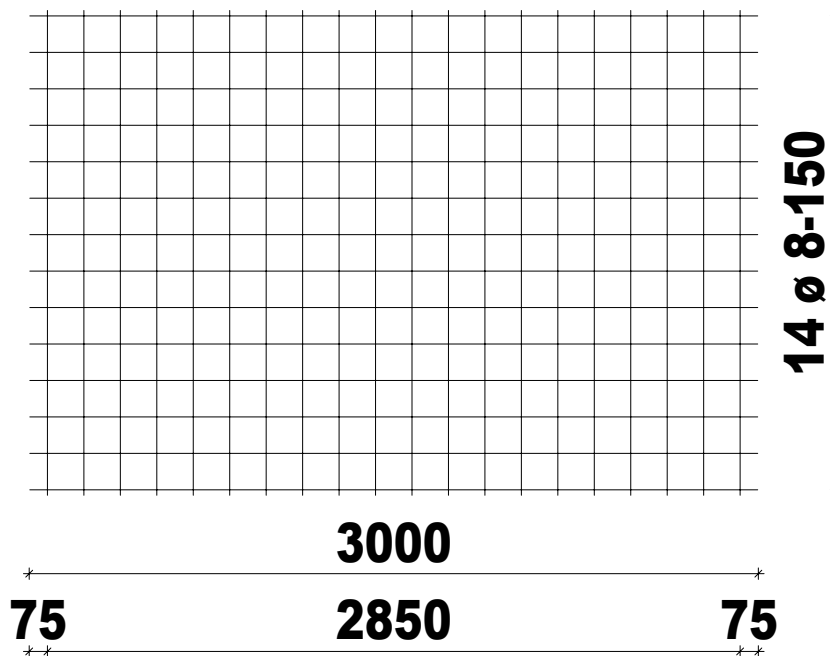

Bouwstaalnet.nl

20 ø 8-150

2000
1950
25
25

14 ø 8-150

Netnaam: PS335A

Nettenlengte in m: 3.00

Gewicht in kg: 32.39

Netbreedte in m: 2.00