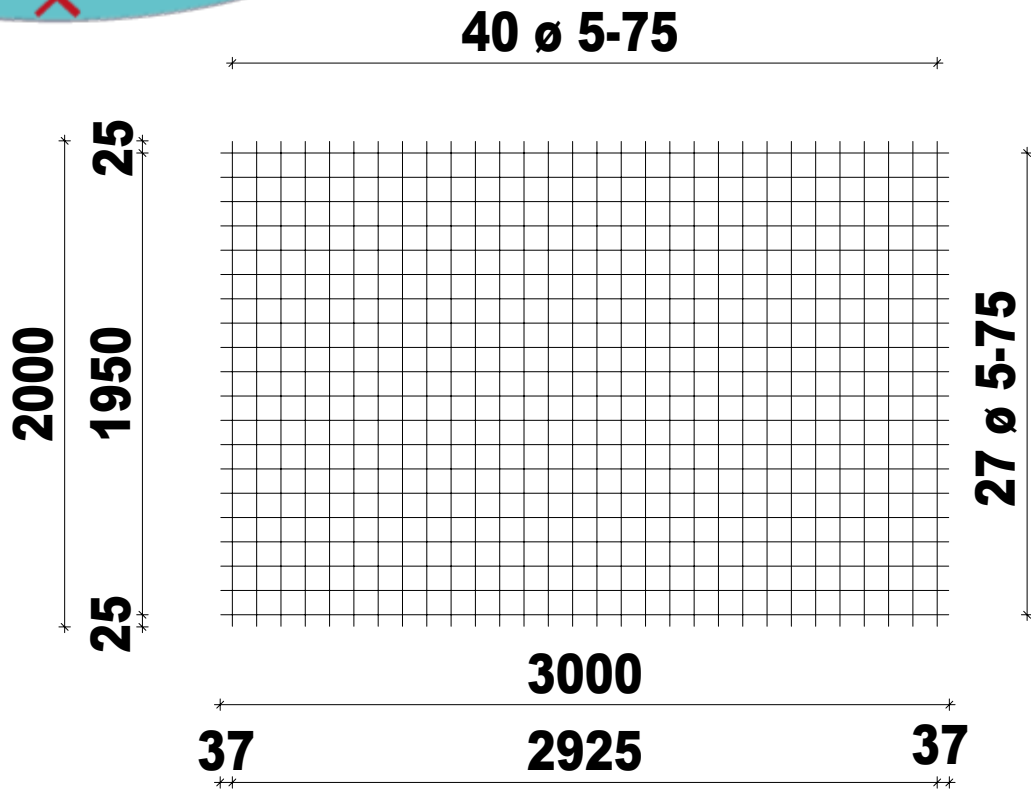

Bouwstaalnet.nl

Netnaam: PS262V

Nettenlengte in m: 3.00

Gewicht in kg: 27.30

Netbreedte in m: 2.00

PS-262-V (verzinkt)